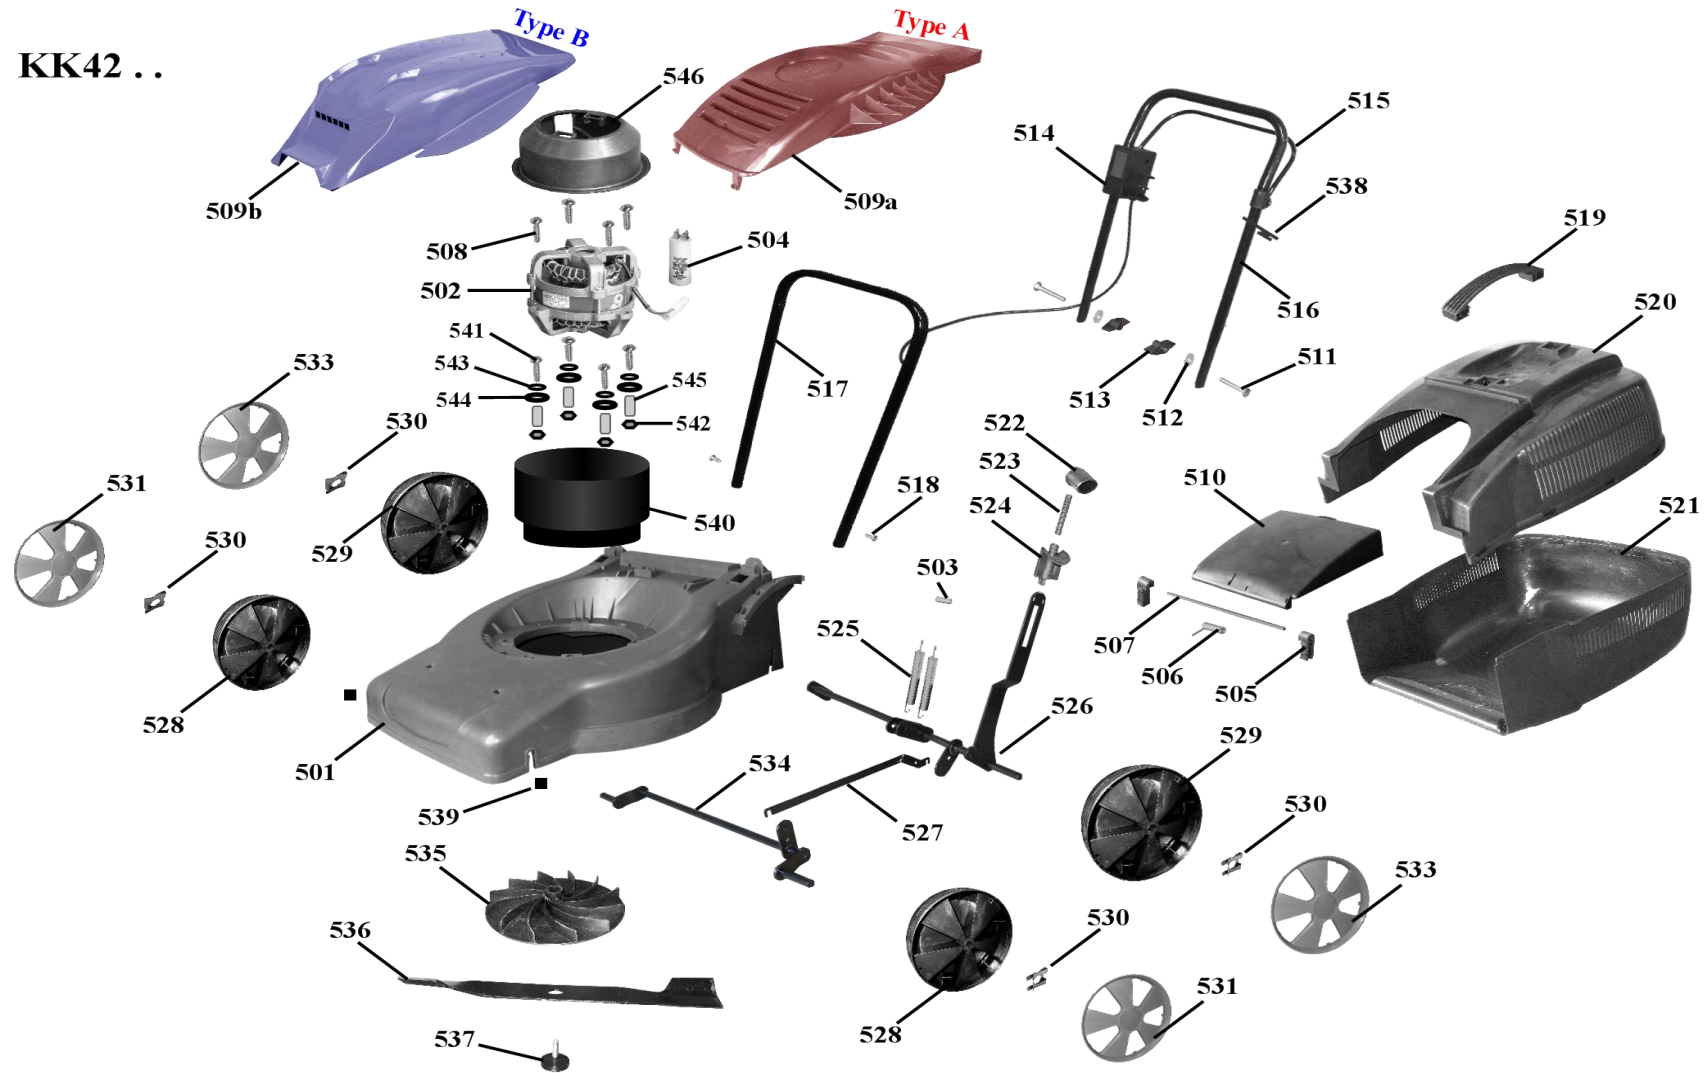

KK42 ..

501 Alváz	Chasis	519 Zárófedél	Rear flap	519 Függyítő fogantyú	Catcher holder	528 Első kerék	Wheel front	538 Kábeltartó	Cable holder
502 Motor	E-Motor	520 Kapupánt csavar	Carrige bolt	520 Függyítő felső	Upper catcher	529 Hátsó kerék	Wheel rear	539 Keréktengely rögzítő	Axis fixing
503 Mag.állító rugó stíft	Spring stíft	521 Alátét	Plate	521 Függyítő alsó	Lower catcher	530 Kerék rögzítő	Whel fixation	540 Motortartó konzol	Motor support
504 Kondenzátor	Capacitor	522 Szárnyas anya	Wing nut	522 Mag.állító kar felső	Height adj.grip upper	531 Első dísztárcsa	Wheelcap front	541 Motortartó csavar	Support screw
505 Zárófedél tengely rögz.	Rear flap fixation	523 Mag.állító kar rugó	Height adj.grip spring	523 Mag.állító kar alsó	height adj.grip lower	533 Hátsó dísztárcsa	Wheelcap rear	542 Motortartó anya	Self locking nut
506 Zárófedél rugó	Rear flap spring	524 Mag.állító kar alsó	Height adjuster spring	524 Mag.állító kar felső	Height adjuster spring	534 Első tengely	Front axle	543 Motortartó alátét	Flat washer
507 Zárófedél tengely	Rear flap axle	525 Hátó tengely	Rear axle	525 Magasság állító rugó	Height adjuster plate	535 Késtartó	Blade holder	544 Fakötésű alátét	Washer
508 Motor rögzítő csavar	Motor fixing screw	526 Hátó tengely	Height adjuster plate	526 Hátó tengely	Height adjuster plate	536 Kés	Blade	545 Távtartó cső	Flanged spacer
509 Motor burkolat (a/b típus)	Motor cover (Type A or B)	527 Tolórúd rögz. Csavar	Handle bar fixing screw	527 Tolórúd rögz. Csavar	Handle bar fixing screw	537 Kécsavar	Blade bolt	546 Légtérelő	Air guide