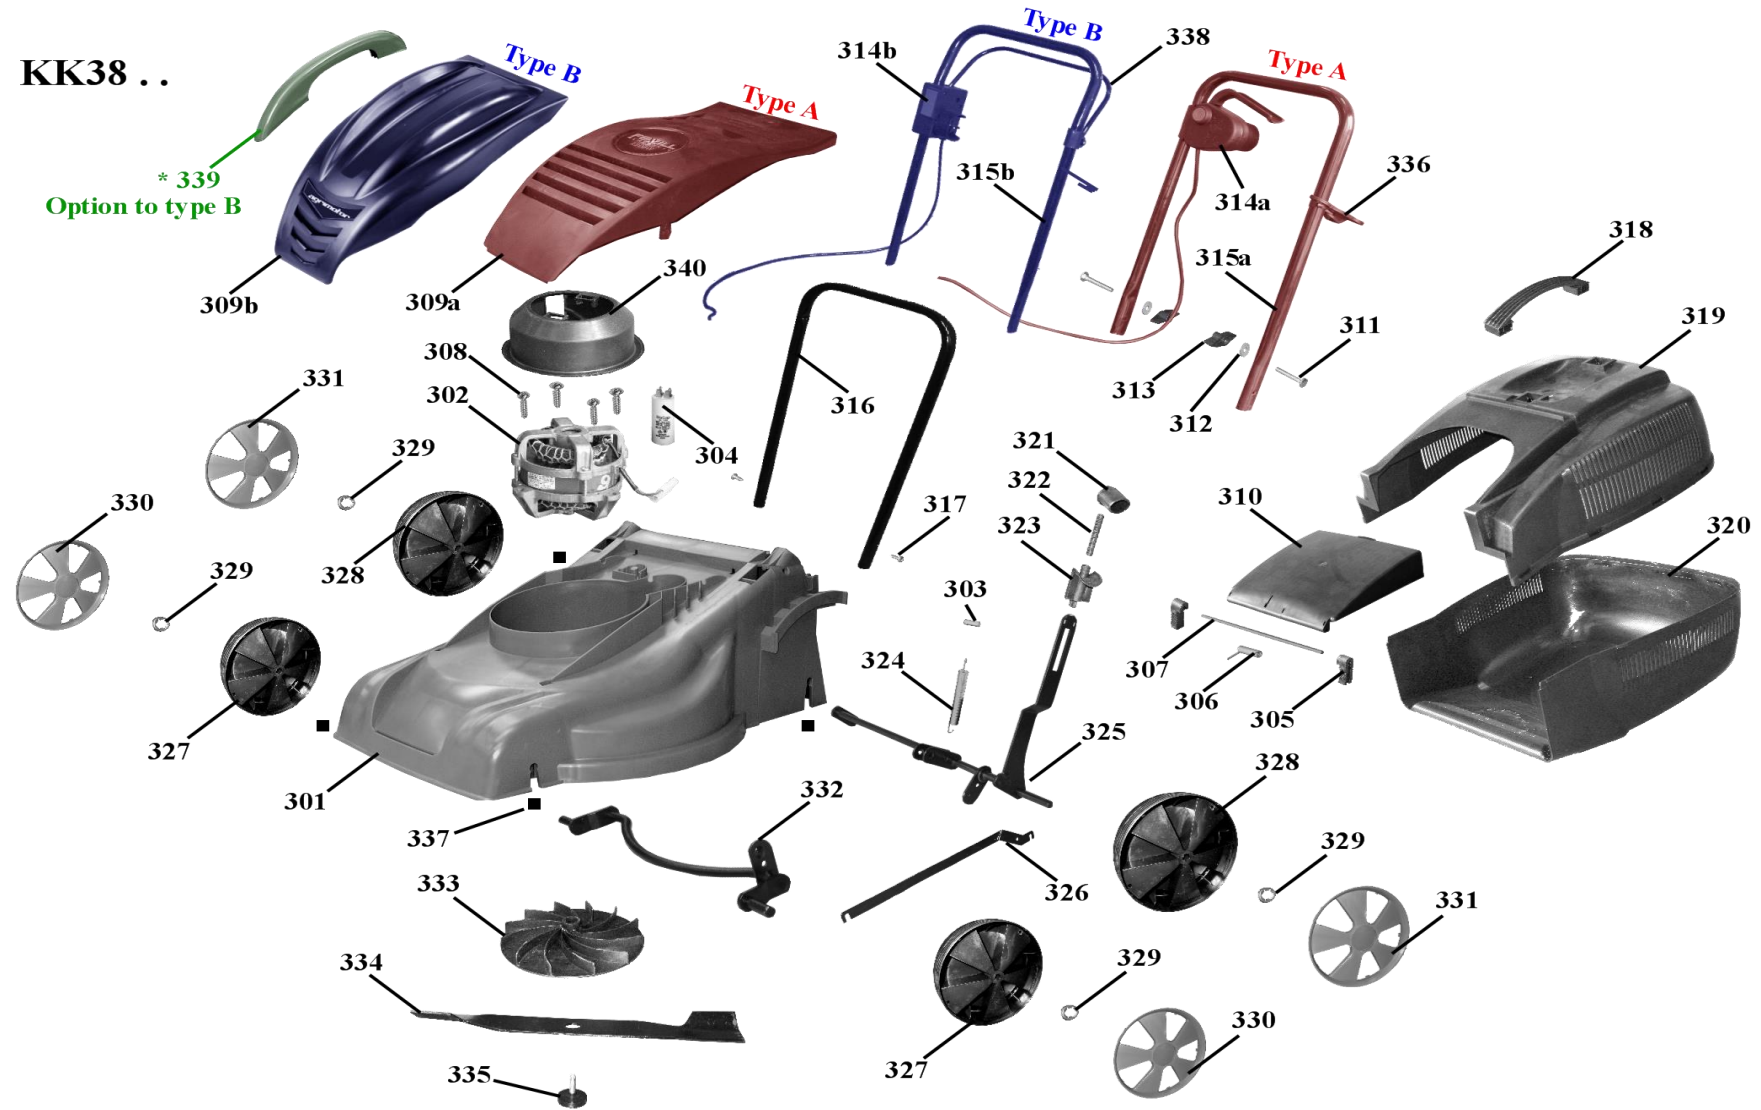

KK38 ..

301	Alváz	Chasis	309	Motor burkolat (a/b típus)	Motor cover (Type A or B)	317	Tolórúd rögz.csavar	Handle bar fixing screw	325	Hátso tengely	Rear axle	333	Késtartó	Blade holder
302	Motor	E-Motor	310	Zárófedél	Rear flap	318	Fügyújtó fogantyú	Catcher holder	326	Magasság állító rudazat	Height adjuster plate	334	Kés FM-KK38	Blade FM-KK38
303	Rugó stift	Spring stift	311	Kapupánt csavar	Carrige bolt	319	Fügyújtó felső	Upper catcher	327	Első kerék	Wheel front	335	Késcsavar	Blade bolt
304	Kondenzátor	Capacitor	312	Alátét	Plate	320	Fügyújtó alsó	Lower catcher	328	Hátso kerék	Wheel rear	336	Kábeltartó	Cable holder
305	Záróf.tengely rögzítő	Rear flap fixation	313	Szárnyas anya	Wing nut	321	Mag.állító kar felső	Height adj.grip upper	329	Kerék rögzítő	Starlock	337	Keréktengely rögzítő	Axis fixing
306	Zárófedél rugó	Rear flap spring	314	Kapcsoló (a-1; b-2kezes)	Switch control (a-1; b-2hand)	322	Mag.állító kar rugó	Height adj.grip spring	330	Első disztárcsa	Wheelcap front	338	Kapcsoló szár	Switch lever
307	Zárófedél tengely	Rear flap axle	315	Tolórúd felső (a-1; b-2kezes)	Handle bar upper (a-1; b-2hand)	323	Mag.állító kar alsó	height adj.grip lower	331	Hátso disztárcsa	Wheelcap rear	339	Szállító foggantyú	Transport.handle
308	Motor rögzítő csavar	Motor fixing screw	316	Tolórúd alsó	Handle bar lower	324	Magasság állító rugó	Height adjuster spring	332	Első tengely	Front axle	340	Légtelítő	Air guide