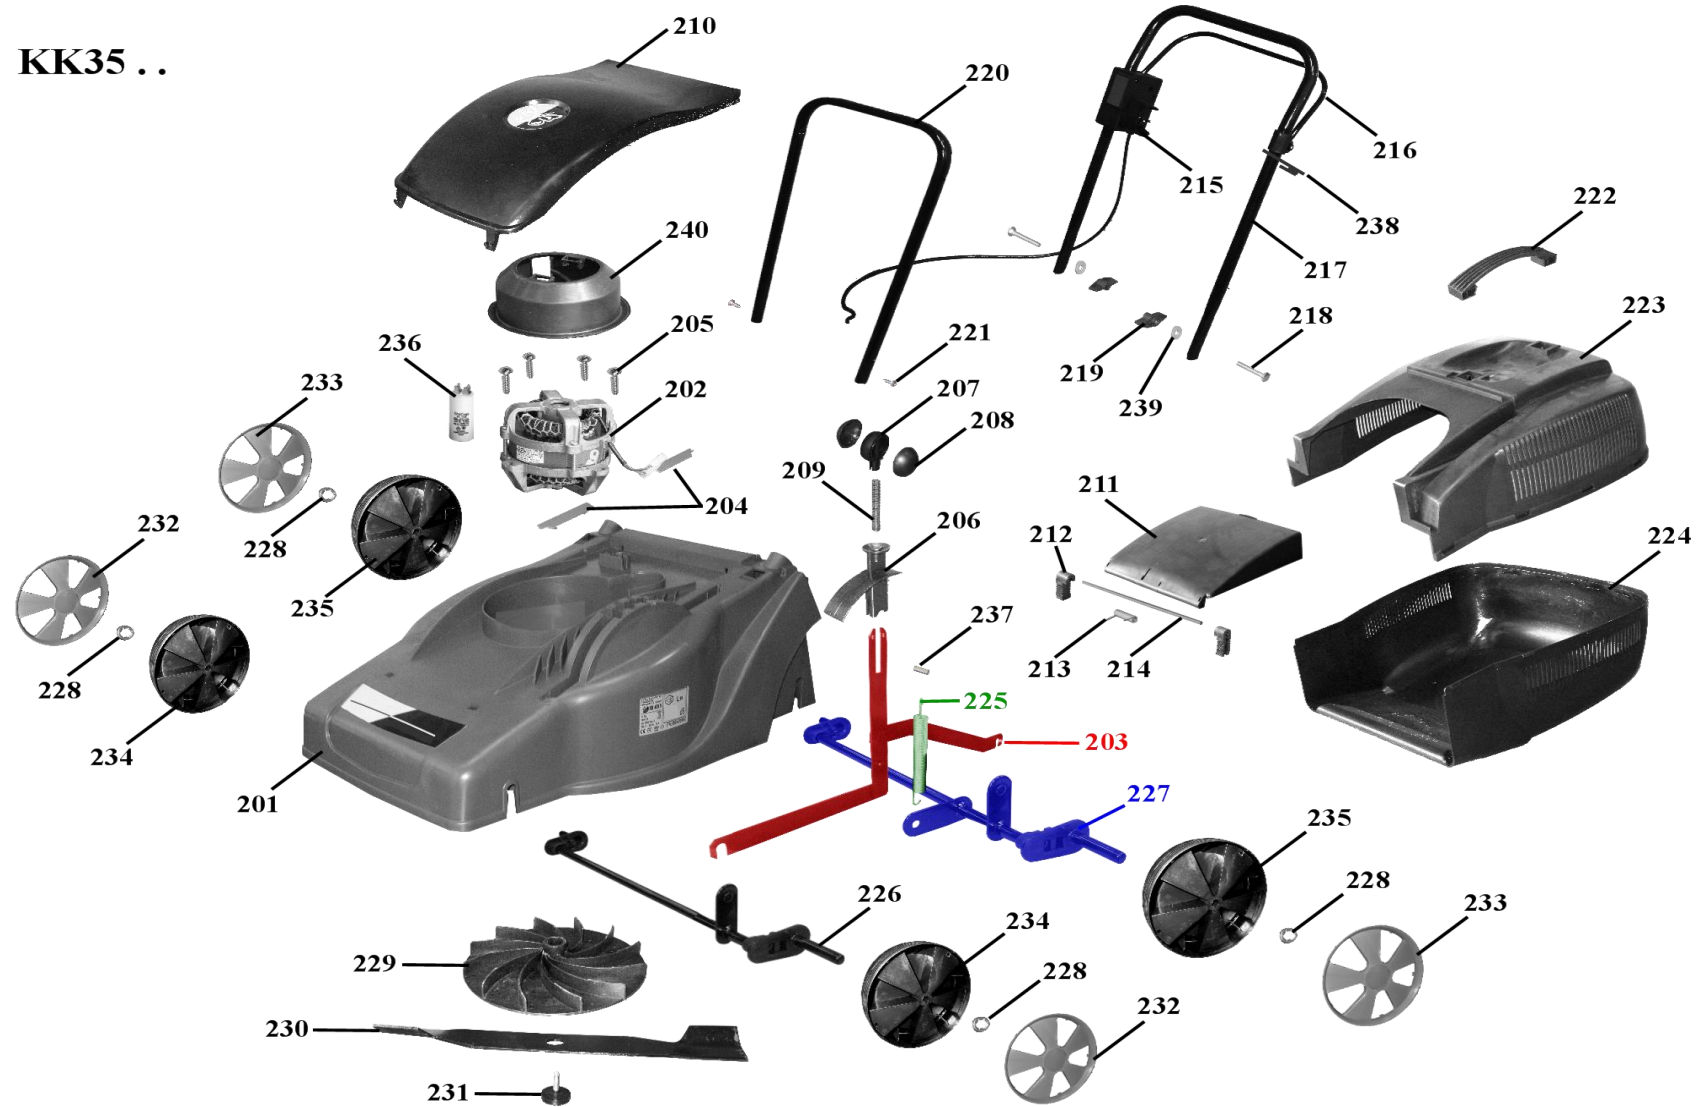

# KK35 ..

201 Alváz	Chasis	209 Mag.áll.gomb rugó	Height adj.ball spring	217 Tolórúd felső kétkezes	Handle bar upper	225 Mag. Állító rugó	Height adj.spring	233 Hátsó dísztárcsa	Wheelcap rear
202 Motor	E-Motor	210 Motor burkolat	Motor cover	218 Kapupánt csavar	Carrige bolt	226 Első tengely	Front axle	234 Első kerék	Wheel front
203 Magasság állító rudazat	Height adjuster	211 Zárófedél	Rear flap	219 Szárnyas anya	Wing nut	227 Hátsó tengely	Rear axle	235 Hátsó kerék	Wheel rear
204 Takaró fedél pár	Height adj. cover	212 Zárófedél tengely rögz.	Rear flap fixation	220 Tolórúd alsó	Handle bar lower	228 Kerék rögzítő	Starlock	236 Kondenzátor	Capacitor
205 Motor rögzítő csavar	Motor fixing screw	213 Zárófedél rugó	Rear flap spring	221 Tolórúd rögz.csavar	Handle bar fixing screw	229 Késtartó	Blade holder	237 Mag. Állító rugó stift	Spring stift
206 Mag.állító fogantyú	Height adjuster grip	214 Zárófedél tengely	Rear flap axle	222 Függyítő fogantyú	Catcher holder	230 Kés KK35	Blade KK35	238 Kábeltartó	Cable holder
207 Mag.áll.gomb közép	Height adj.ball holder	215 Kapsoló kétkezes	Switch control	223 Függyítő felső	Upper catcher	231 Késcsavar	Blade bolt	239 Alátét	Plate
208 Mag.áll.gomb oldal	Height adjuster ball	216 Kapsoló szár	Switch lever	224 Függyítő alsó	Lower catcher	232 Első dísztárcsa	Wheelcap front	240 Légtérelő	Air guide