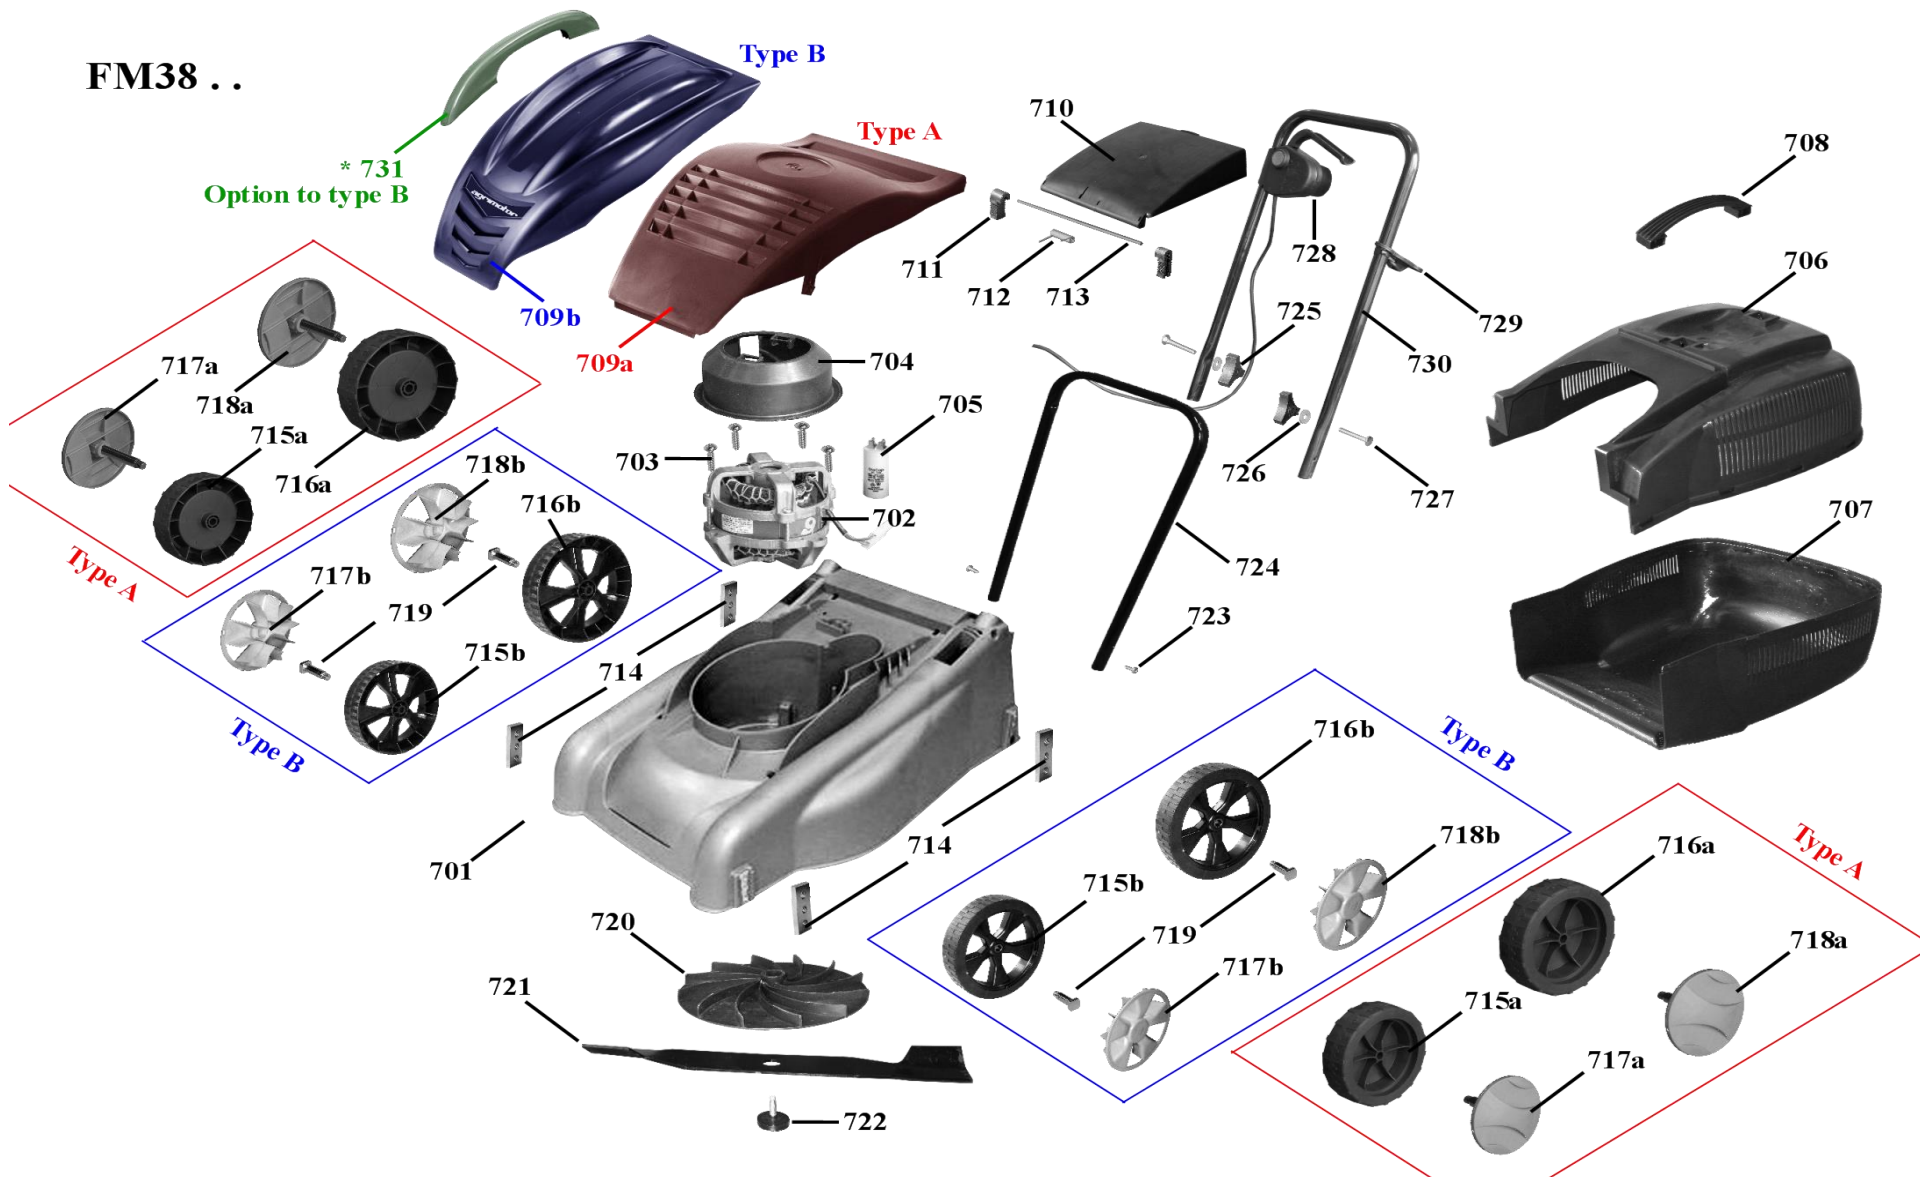

FM38 ..

701	Alváz	Chassis	708	Fügy.fogantyú	Catcher holder	715a	Első kerék "A" típus	Wheel front Type A	718b	Hátsó dísztárcsa "B" típus	Wheelcap rear Type B	725	Szárnyas anya	Wing nut
702	Motor	E-Motor	709	Motor burkolat	Motor cover	715b	Első kerék "B" típus	Wheel front Type B	719	Keréktengely	Wheel axle	726	Alátét	Plate
703	Motor rögzítő csavar	Motor fixing screw	710	Zárófedél fekete	Rear flap	716a	Hátsó kerék "A" típus	Wheel rear Type A	720	Késtartó	Blade holder	727	Kapupánt csavar	Carrige bolt
704	Légtelelő	Air guide	711	Zárófedél tengely rögzítő	Rear flap fixation	716b	Hátsó kerék "B" típus	Wheel rear Type B	721	Kés FM-KK38	Blade FM-KK38	728	Kapcsoló egykezes	Switch control (single hand)
705	Kondenzátor	Capacitor	712	Zárófedél rugó	Rear flap spring	717a	Első dísztárcsa tengellyel	Wheelcap with axle- front	722	Késcsavar	Blade bolt	729	Kábeltartó	Cable holder
706	Fügyűjtő felső	Upper catcher	713	Zárófedél tengely	Rear flap axle	717b	Első dísztárcsa "B" típus	Wheelcap front Type B	723	Tolórúd rögz.csavar	Handle bar fixing screw	730	Tolórúd felső	Handle bar upper
707	Fügyűjtő alsó	Lower catcher	714	Kerékrögzítő lemez	Wheel plate	718a	Hátsó dísztárcsa tengellyel	Wheelcap with axle- rear	724	Tolórúd alsó	Handle bar lower	731	Szállító foggantyú	Transportation handle